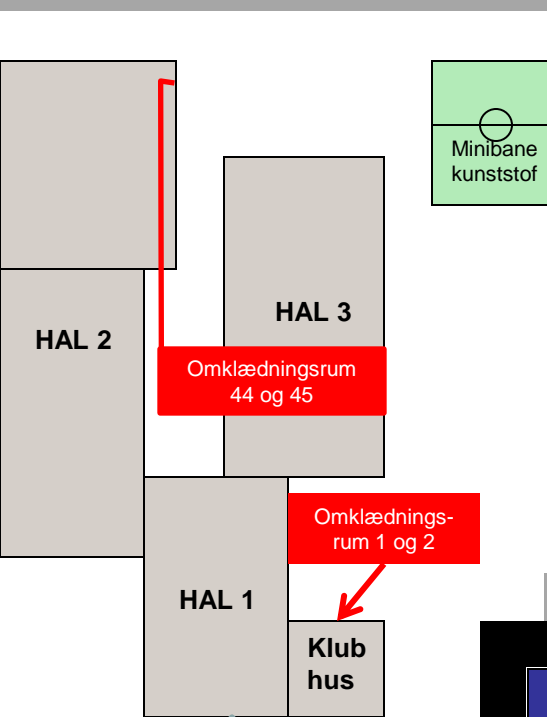

Helsinge Stadion

Sti

Stisystem